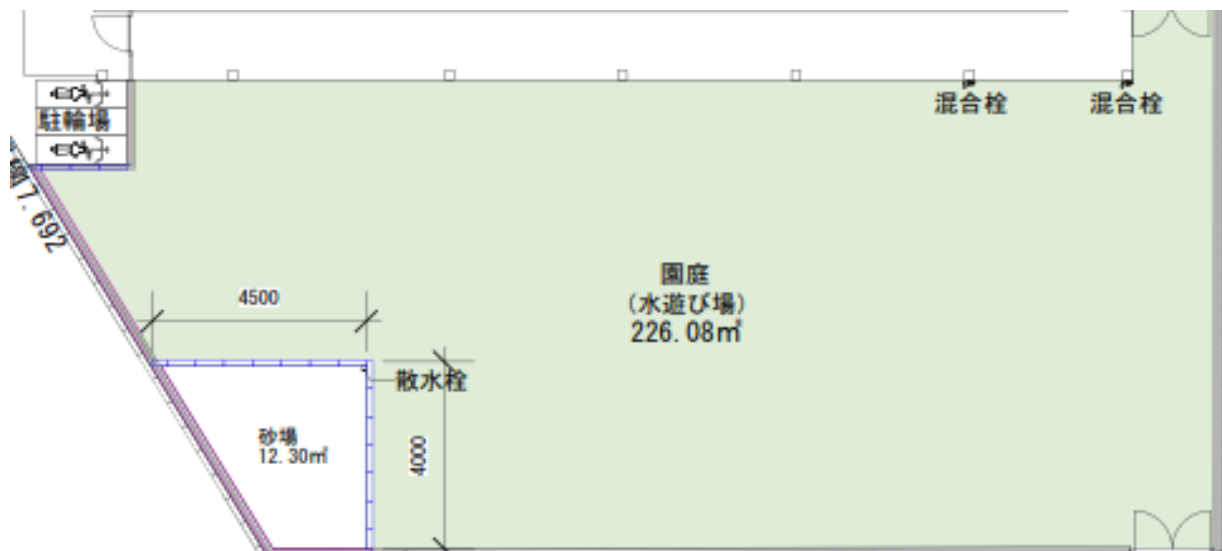

園庭拡張イメージ図(全面人工芝)

園舎

近隣駐車場案内図

※ ★ 園関係者駐車場9台 ①～⑨の園プレートが付いた箇所へお停めください